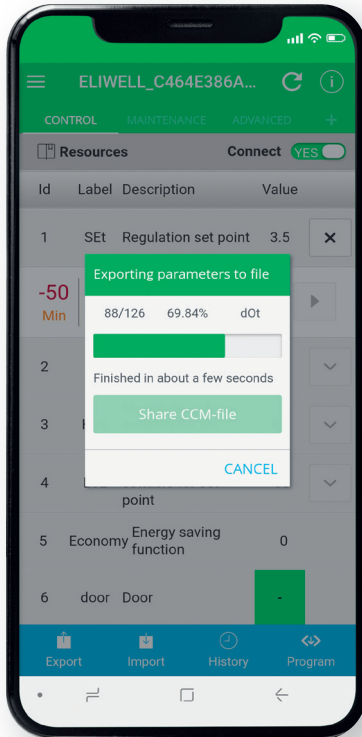

IDNNext

✧ Fácil y rápida puesta en marcha con Eliwell AIR app ✧

INTERFAZ DE USUARIO INTELIGENTE

Disponible para cualquier dispositivo a través de accesorio Bluetooth*

FÁCIL CONFIGURACIÓN Y SOPORTE

Envío y recepción del mapa de parámetros

GESTIÓN LOCAL DE REGISTRO DE DATOS

Descarga de datos de memoria para compartir

*accesorio se vende por separado

Conoce más de
Eliwell AIR